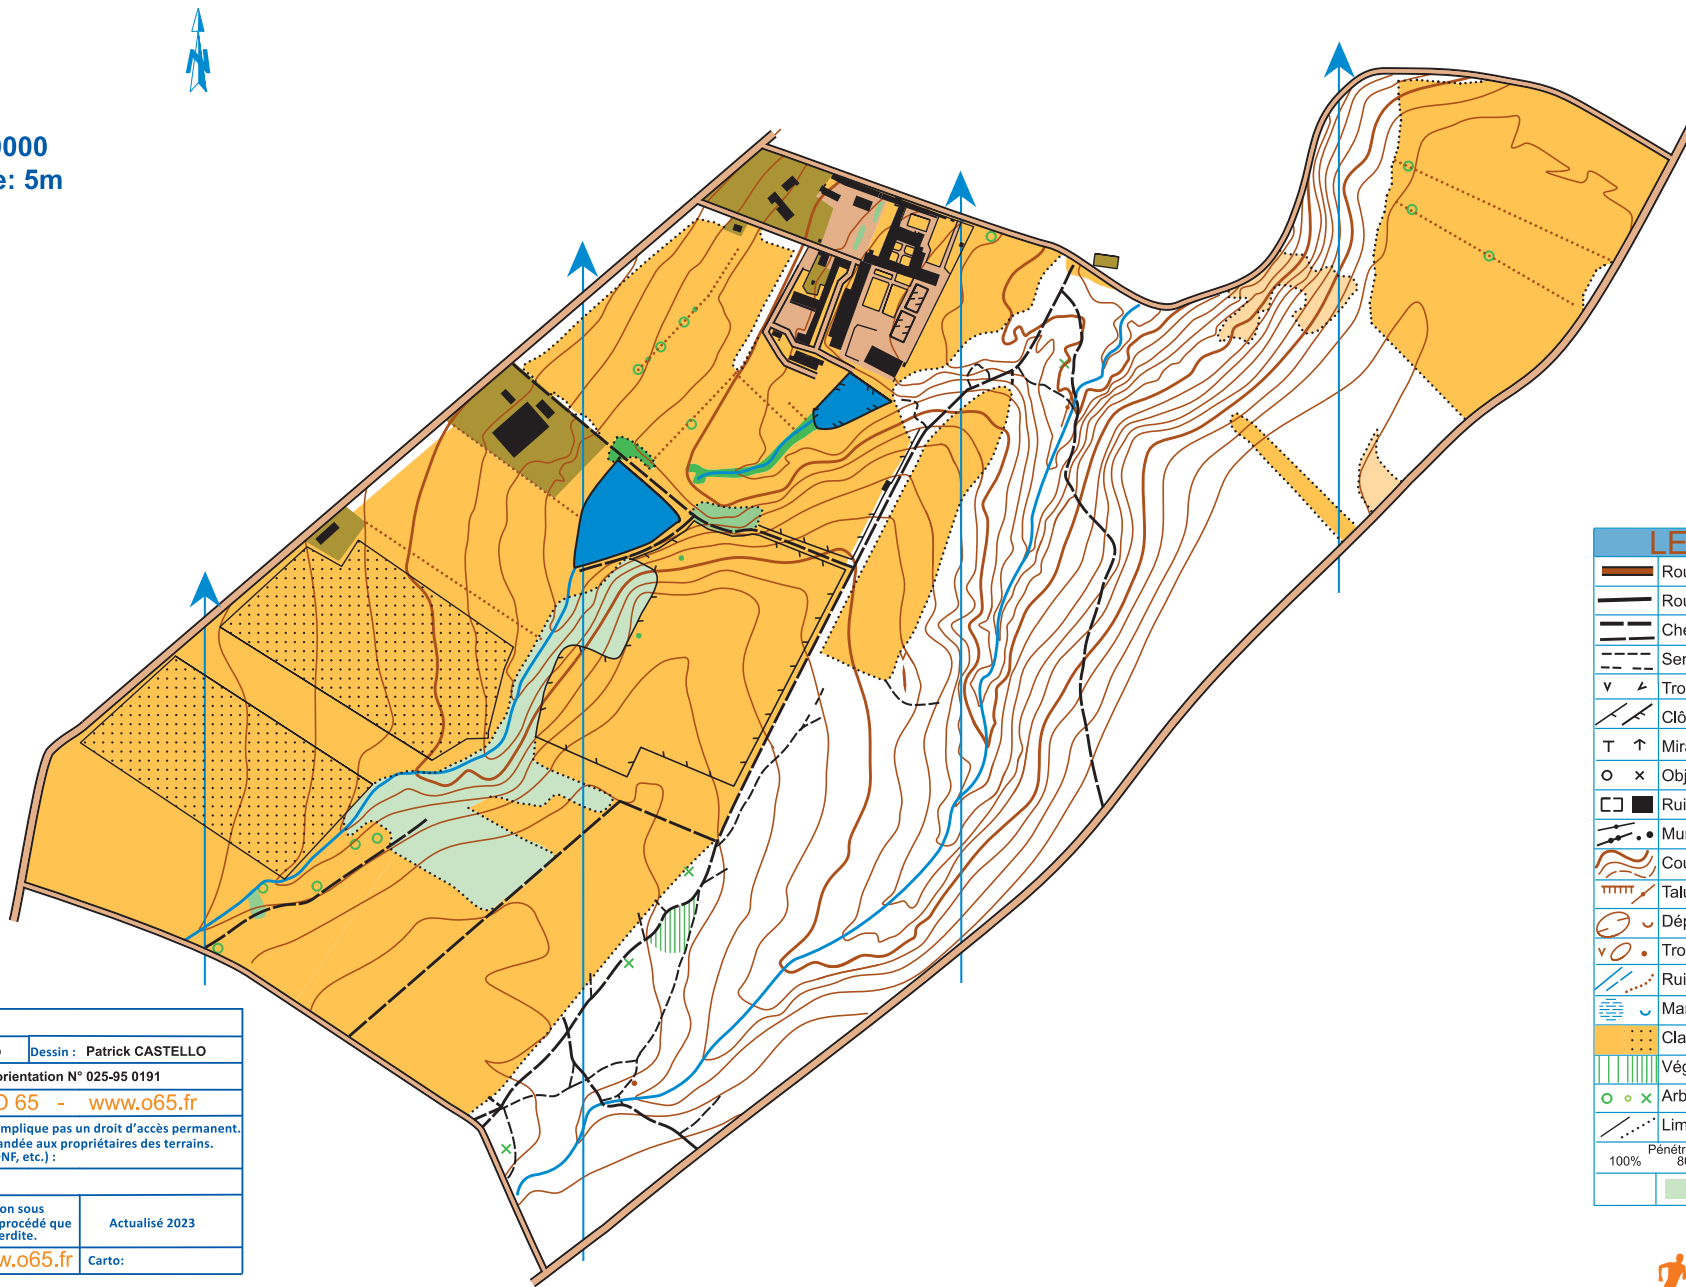

Garaison "Le bois"

Echelle: 1/10000
Equidistance: 5m

LEGENDE	
	Route importante
	Route
	Chemin
	Sentiers visibles, peu visi.
	Trou, Grotte
	Mirador, Mangeoire
	Objet particulier
	Ruine construction
	Mur, Rocher >1m >2m
	Courbes niveau
	Talus, Levée de terre
	Dépression Grande, Petite
	Trou, Colline, Butte
	Ruisseau, Fossé
	Marais, Source
	Clairière, Culture
	Végétation basse
	Arbre particulier, Souche
	Limite nette de végétation
Pénétrabilité de la forêt	
	100%
	80%
	50%
	20%

Carte de course d'orientation	
Relevés : Patrick CASTELLO	Dessin : Patrick CASTELLO
BEES 1 course d'orientation N° 025-95 0191	
Distribution: CDCO 65 - www.o65.fr	
La possession de cette carte n'implique pas un droit d'accès permanent. Une autorisation doit être demandée aux propriétaires des terrains. Autorisation d'accès (mairie, ONF, etc.) :	
Numéro d'urgence : 15 ou 112	
Toute reproduction ou adaptation sous quelque forme et par quelque procédé que ce soit, même partielle, est interdite.	Actualisé 2023
Coordonnées CDCO : www.o65.fr	Carto: